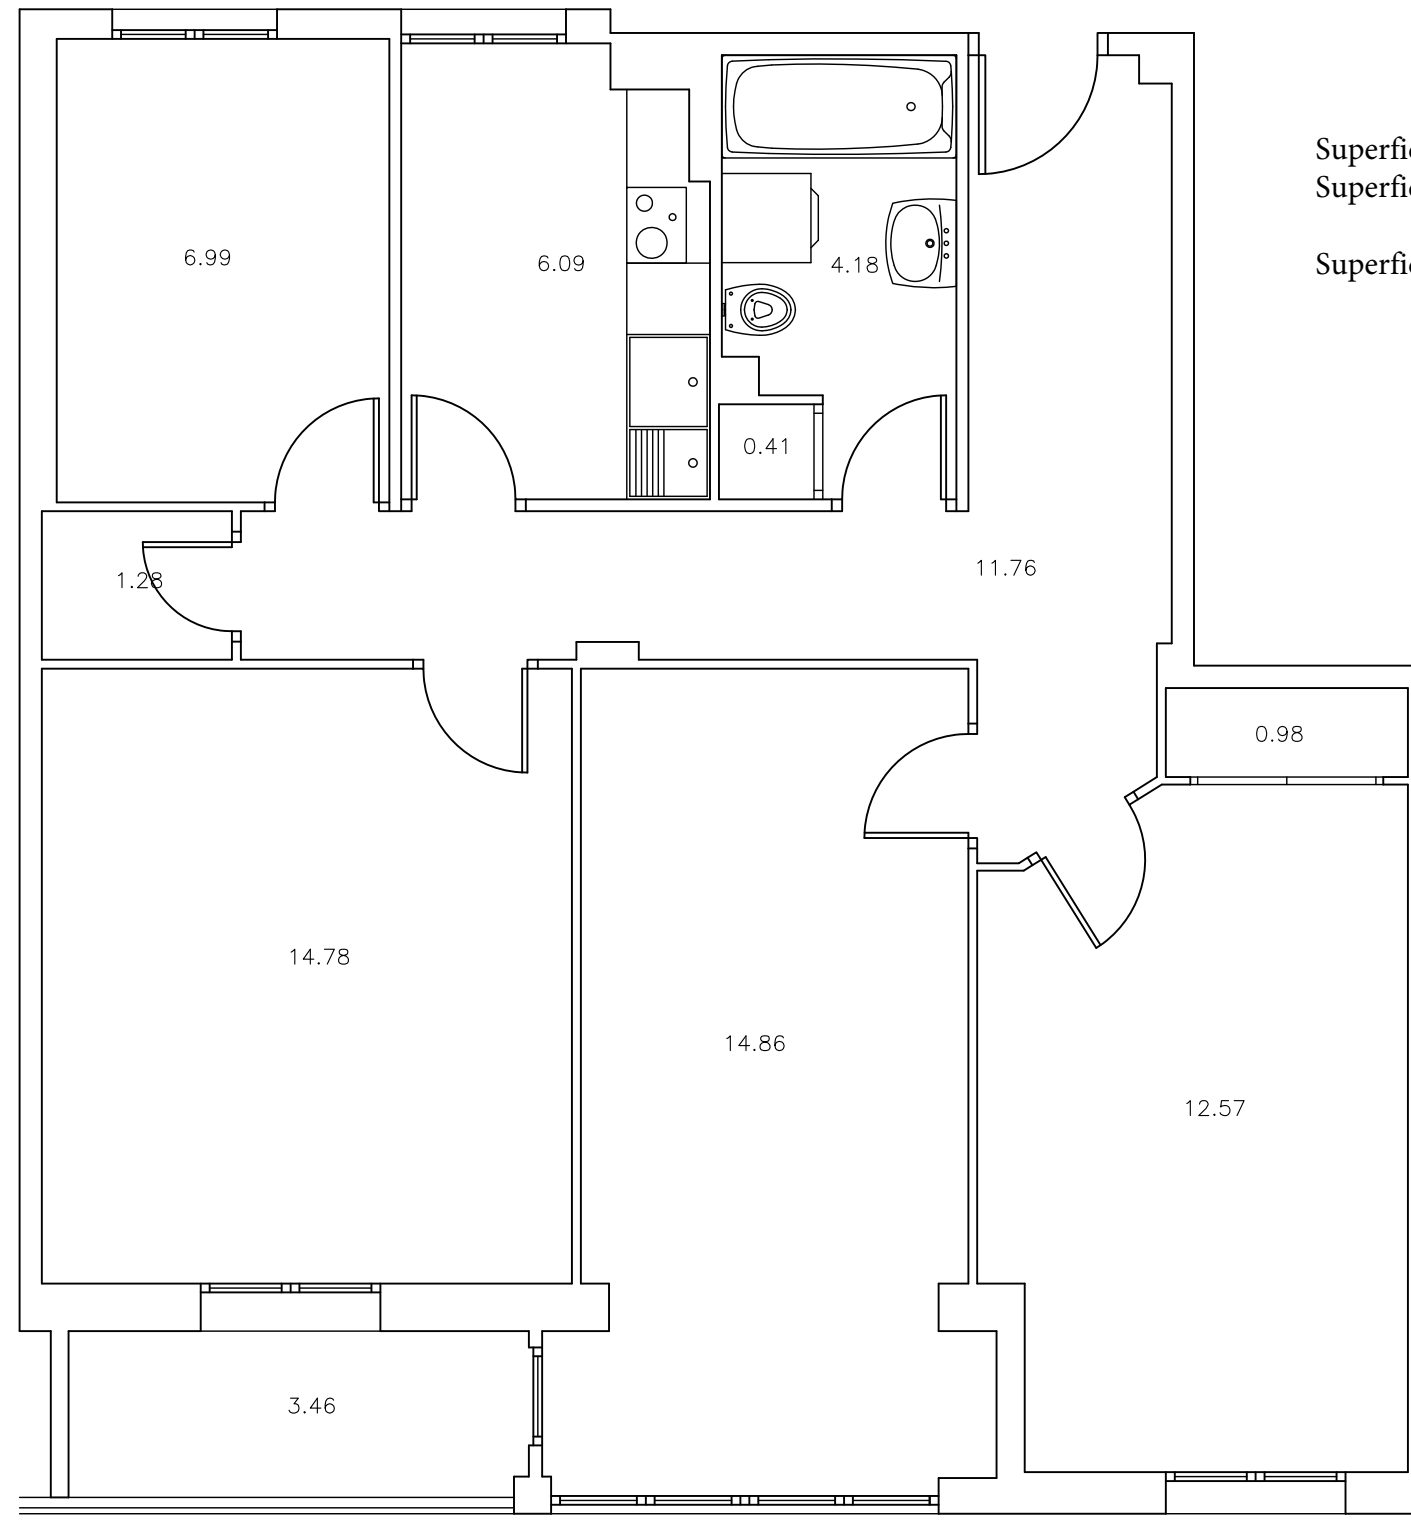

AVDA/ CATALUÑA 98, 11º 1

COTAS

Superficie interior 73,90 m2 útiles  
 Superficie exterior 3,46 m2 útiles  
 Superficie total 77,36 m2 útiles

AVDA/ CATALUÑA 98, 11º 1

SUPERFICIES